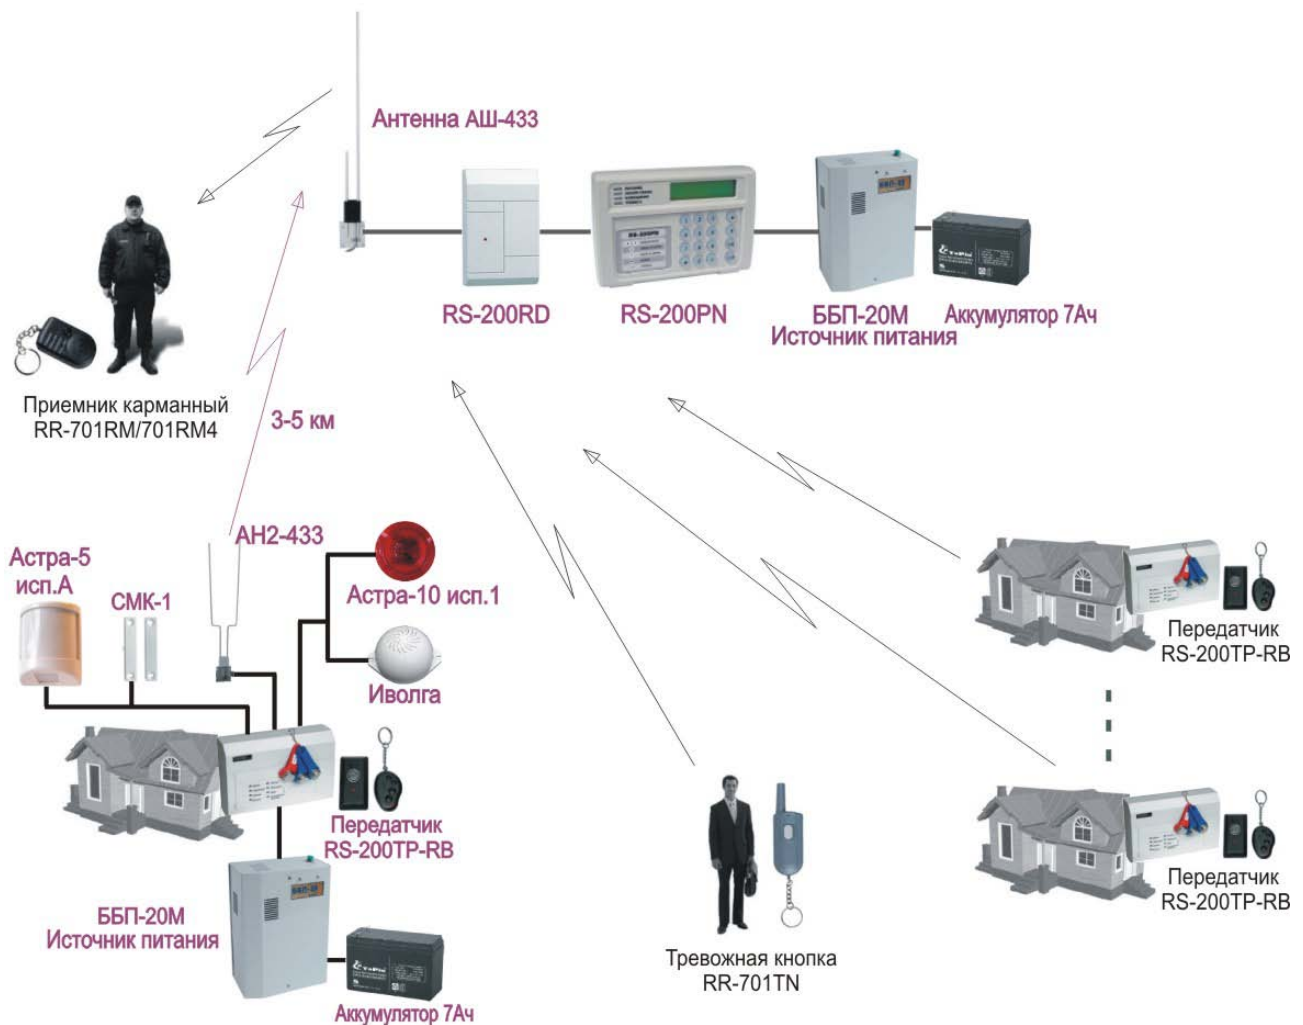

## РАДИОКАНАЛЬНАЯ СИСТЕМА ЦЕНТРАЛИЗОВАННОЙ ОХРАНЫ КОТТЕДЖНОГО ПОСЕЛКА РИФ СТРИНГ-200

Предлагаемое решение централизованной охраны коттеджного поселка основано на построении радиосистемы охранной сигнализации на базе оборудования «РИФ СТРИНГ-200» (фирма «Альтоника»).

### Достоинства

- возможность охраны до 600 объектов одновременно;
- монтаж системы не требует прокладки кабелей между охраняемыми объектами и постом охраны;
- расстояние от охраняемого объекта до поста охраны до 3-5 км на открытой местности;
- возможность постановки и снятия с охраны объекта пользователем самостоятельно с помощью ключей Touch memoу и/или радиобрелоков;
- возможность расширения зоны охвата системы до 10 км с помощью направленных антенн и дополнительных ретрансляторов.

### Схема построения радиоканальной системы централизованной охраны коттеджного поселка РИФ СТРИНГ-200

Объектовое оборудование*				
Код	Наименование	Описание	Кол-во (шт.)	Стоимость за 1 шт.(руб.)
020079	<b>RS-200TP-RB</b>	<b>Передатчик стационарный</b> -5 шлейфов сигнализации (дверь, периметр, объем, пожар, тревожная кнопка); -постановка на охрану ключами touch memoу и радиобрелоками (2 шт. в комплекте); -передача по радиоканалу тревожных и информационных сообщений о событиях на объекте на пульт централизованного наблюдения RS-200PN.	1	4610,00
020111	<b>Антенна АШ-433</b>	<b>Направленная двухэлементная</b> , усиление 3-4 дБ, рекомендуется для передатчиков RS-200Т и	1	990,00