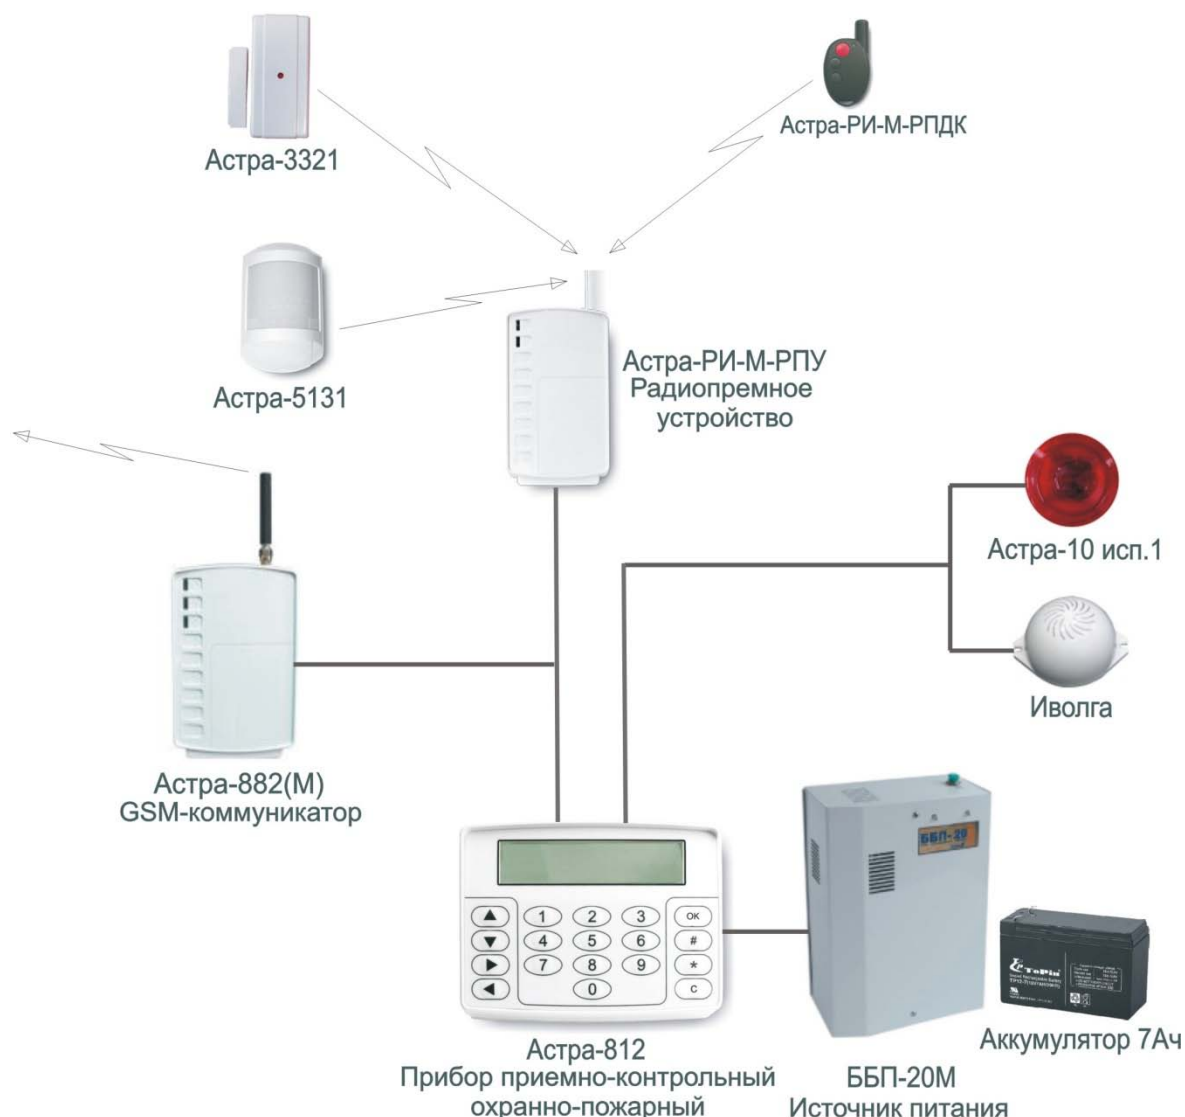

ОХРАНА ОБЪЕКТА НА БАЗЕ РАДИОСИСТЕМЫ ОХРАННОЙ СИГНАЛИЗАЦИИ **АСТРА РИ-М** (загородный дом, небольшой магазин или офис...)

Предлагаемое типовое решение автономной охраны небольшого объекта основано на радиосистеме охранной сигнализации АСТРА-РИ-М (фирма ТЕКО).

Достоинства:

- монтаж системы не требует прокладки проводов для охранных шлейфов;
- управление режимами работы системы охранной сигнализации осуществляется с помощью клавиатуры, ключа ТМ, радиоканальных брелков или управляющих SMS;
- оповещение о тревожных событиях может осуществляться по GSM каналу в виде SMS и голосовых сообщений на сотовый телефон пользователя;
- имеется возможность подключения внешних проводных свето-звуковых оповещателей.

Схема построения радиосистемы охранной сигнализации на базе **Астра РИ-М**

Состав комплекта*				
Код	Наименование	Описание	Кол-во (шт.)	Стоимость за 1 шт.(руб.)
211570	Астра-812	Прибор приемно-контрольный охранно-пожарный для работы в системе Астра РИ-М.	1	3127,96
211677	Астра РИ М РПУ	Радиоприемное. устройство , 433 МГц, контроль 48 извещателей. Обеспечивает работу со всеми извещателями системы Астра-РИ-М.	1	1587,47