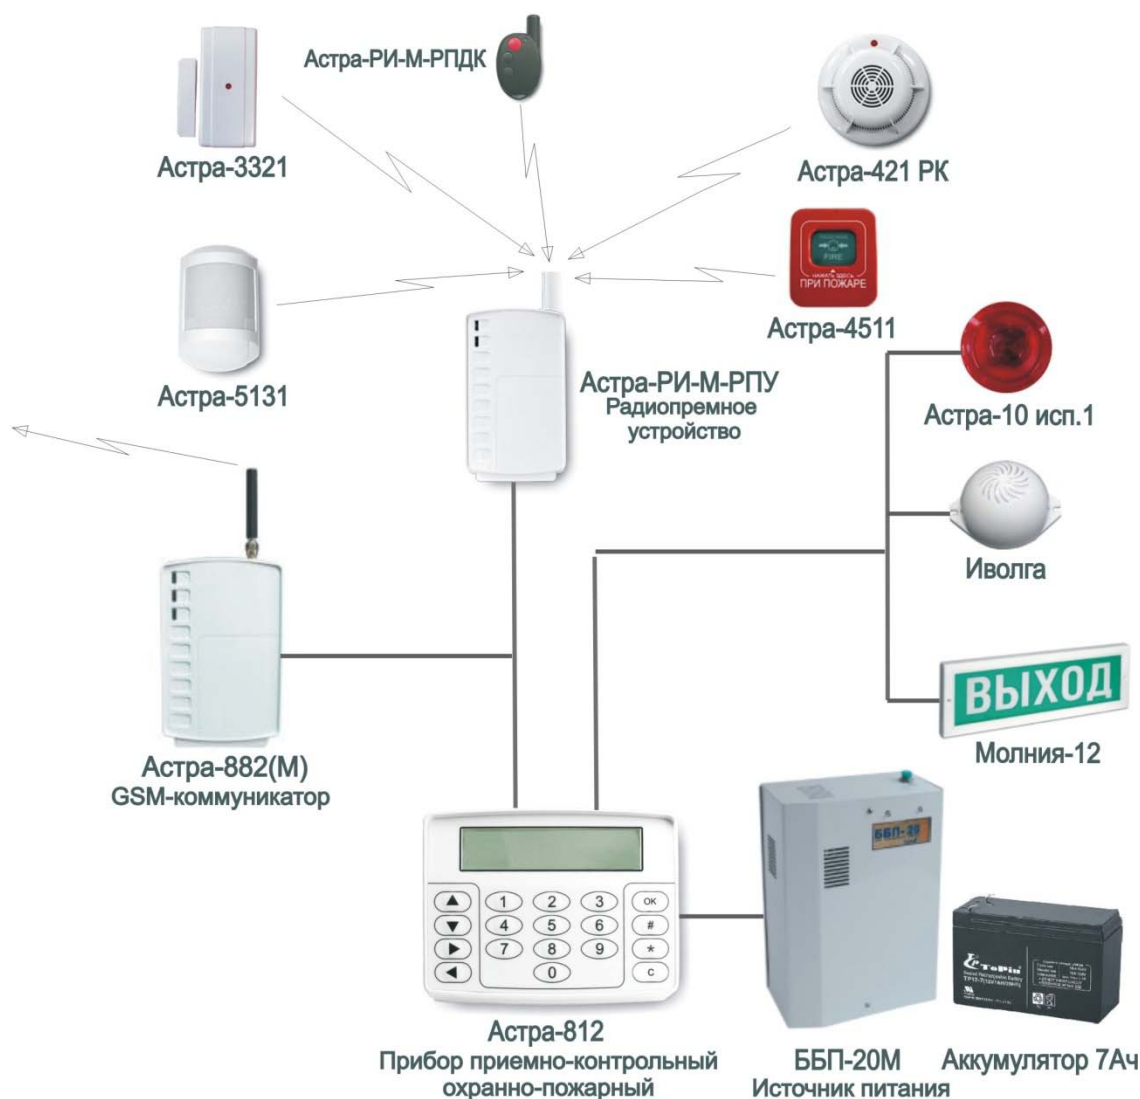

ОХРАНА ОБЪЕКТА НА БАЗЕ РАДИОСИСТЕМЫ ОХРАННО-ПОЖАРНОЙ СИГНАЛИЗАЦИИ **АСТРА-РИ-М** (загородный дом, небольшой магазин или офис...)

Предлагаемое типовое решение автономной охраны небольшого объекта основано на радиосистеме охранно-пожарной сигнализации (ОПС) АСТРА-РИ-М (фирма «НТЦ ТЕКО»).

Достоинства:

- монтаж системы не требует прокладки проводов для охранно-пожарных шлейфов;
- управление режимами работы системы ОПС осуществляется с помощью клавиатуры, ключа ТМ, радиоканальных брелков или управляющих SMS;
- оповещение о тревожных событиях может осуществляться по GSM каналу в виде SMS и голосовых сообщений на сотовый телефон пользователя;
- имеется возможность подключения внешних проводных свето-звуковых оповещателей.

Схема построения радиосистемы охранно-пожарной сигнализации на базе **Астра РИ-М**

Состав комплекта*				
Код	Наименование	Описание	Кол-во (шт.)	Стоимость за 1 шт.(руб.)
211570	Астра-812	Прибор приемно-контрольный охранно-пожарный для работы в системе Астра РИ-М	1	3127,96
211677	Астра РИ М РПУ	Радиоприемное. устройство , 433 МГц, контроль 48 извещателей. Обеспечивает работу со всеми извещателями системы Астра-РИ-М.	1	1587,46
020157	Астра РИ-М РПДК	Брелок радиоканальный трехкнопочный (тревожная кнопка, постановка, снятие), дальность радиоканала - 1300 м	1**	886,25