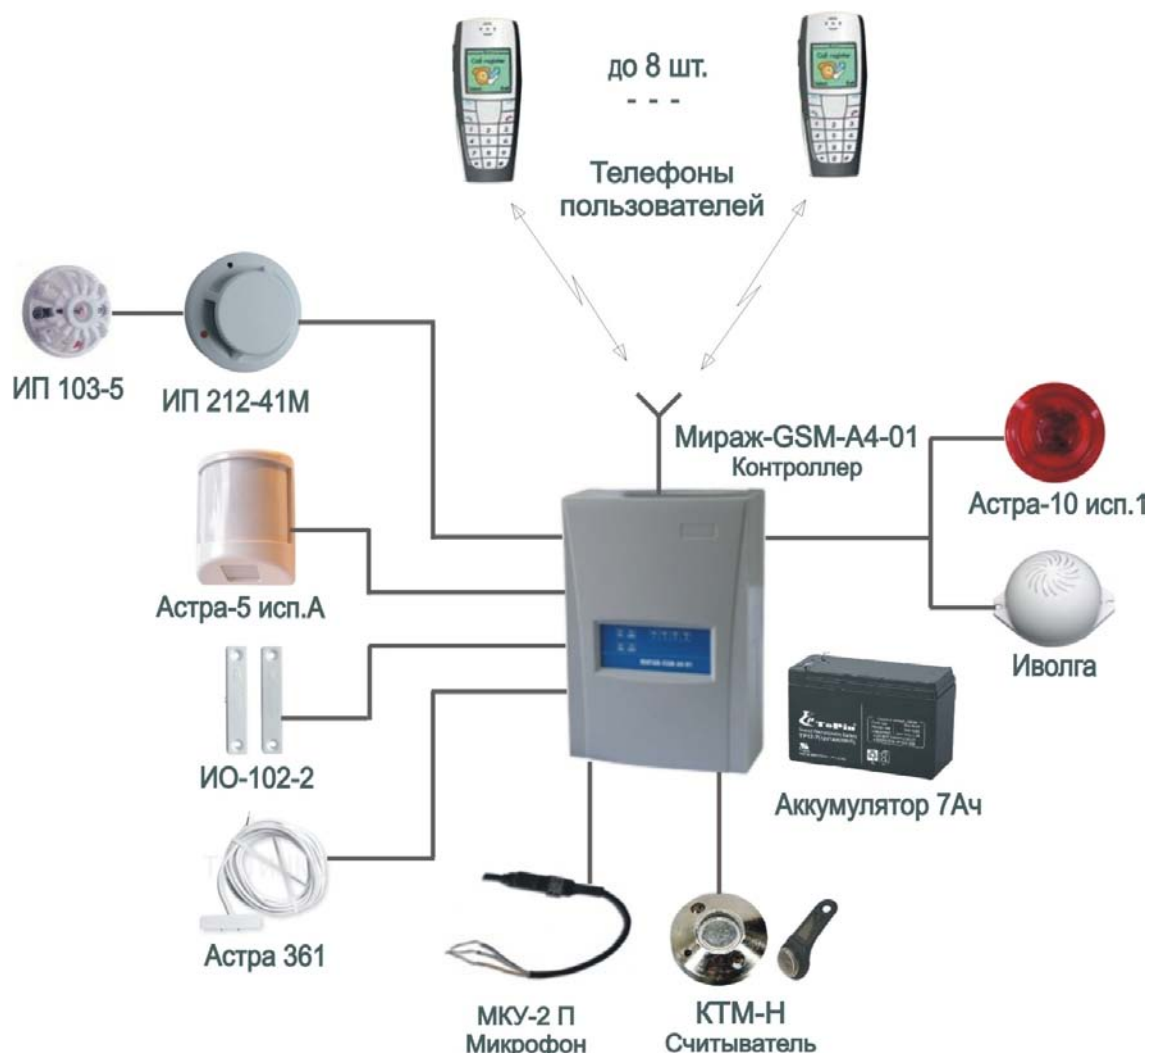

## ОХРАНА ОБЪЕКТА НА БАЗЕ СИСТЕМЫ ОХРАННО-ПОЖАРНОЙ СИГНАЛИЗАЦИИ С ОПОВЕЩЕНИЕМ ПО GSM-КАНАЛУ (загородный дом, небольшой магазин или офис...)

Предлагаемое типовое решение автономной охраны небольшого объекта основано на построении системы охранно-пожарной сигнализации (ОПС) на базе контроллера **Мираж-GSM-A4-01** (фирма «Стэлс»).

### Достоинства:

- контроллер имеет 4 шлейфа сигнализации, в которые можно включить различные охранные, тревожные и пожарные извещатели;
- возможность прослушать охраняемое помещение с помощью внешнего микрофона;
- возможность контролировать температуру в помещении с помощью встроенного термодатчика;
- тревожные и сервисные сообщения передаются на сотовый телефон пользователя по GSM-каналу посредством SMS и голосовых сообщений;
- постановка и снятие объекта с охраны осуществляется с помощью ключа ТМ, кодонаборной клавиатуры, а также с помощью сотового телефона;
- встроенный аккумулятор обеспечивает бесперебойную работу контроллера при отключении основного питания в течение длительного времени.

### Схема построения системы охранной сигнализации на базе объектового контроллера **Мираж-GSM**

#### Состав комплекта\*

Код	Наименование	Описание	Кол-во (шт.)	Стоимость за 1 шт.(руб.)
21527 7	<b>Мираж-GSM-A4-01</b>	<b>Контроллер</b> -с поддержкой 2-х сетей стандарта GSM/GPRS-900/1800; -оповещение речевое и SMS на 8 номеров; -4 охранно-пожарных шлейфа; -3 выхода управления; -термодатчик,	1	6500,00