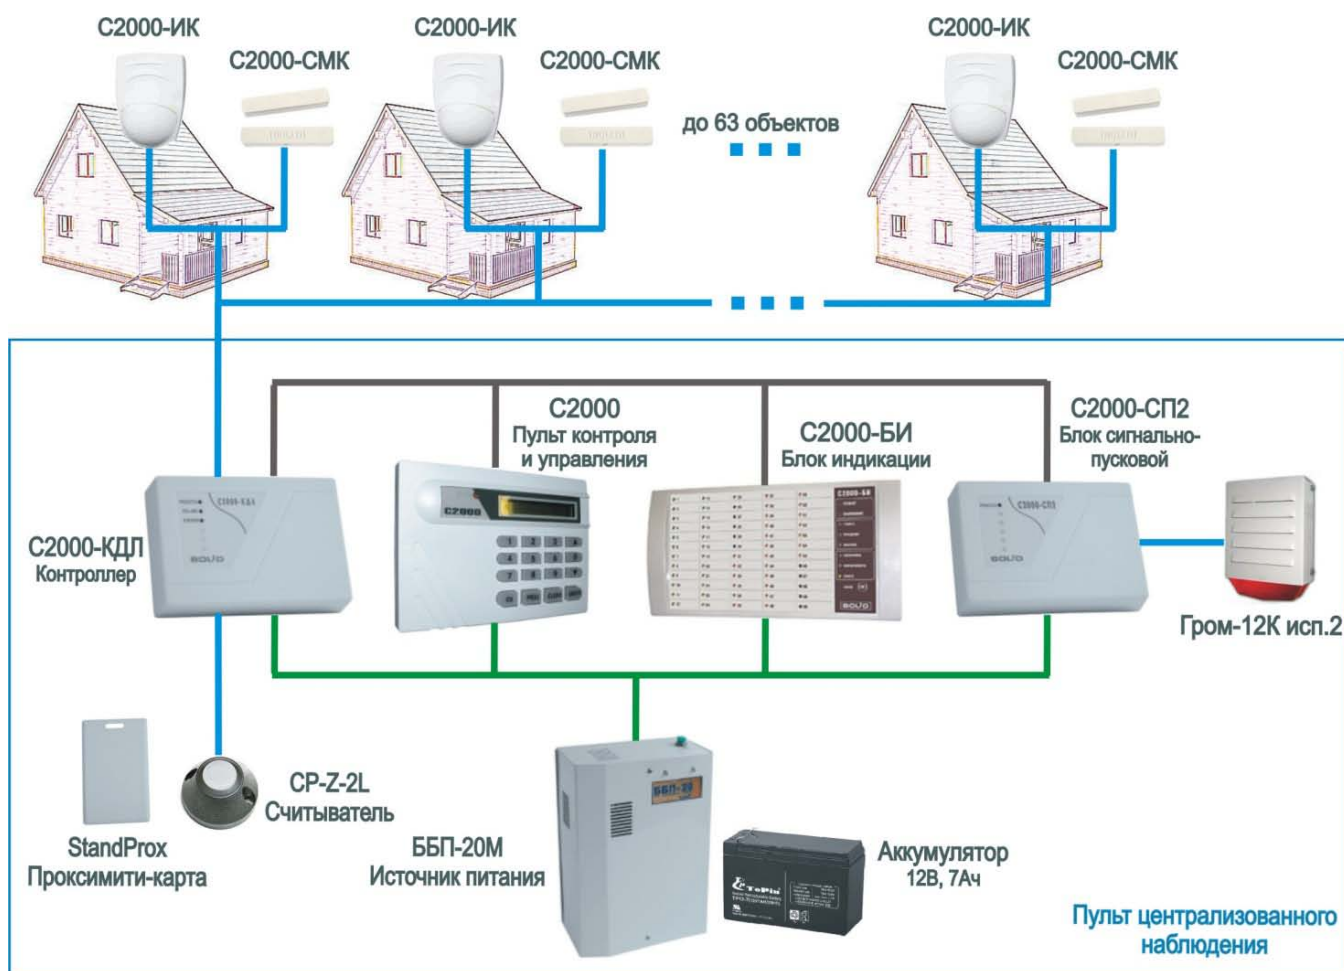

ЗАЩИТА КОТТЕДЖНОГО ПОСЕЛКА НА БАЗЕ СИСТЕМЫ ОХРАННОЙ СИГНАЛИЗАЦИИ С ИСПОЛЬЗОВАНИЕМ ОБОРУДОВАНИЯ НПО «Болид»

Предлагаемое типовое решение автономной охраны реализовано на построении системы охранной сигнализации (СОС) с использованием оборудования НПО «БОЛИД».

Достоинства

- при попытке проникновения система выдает не только адрес конкретного коттеджа, но и номер нарушенного шлейфа. Это позволяет сотруднику охраны или группе быстрого реагирования своевременно и адекватным образом устранить возникшую угрозу;

- данная адресная система подразумевает использование одного приемно-контрольного прибора (ППК) на пульте централизованного наблюдения. Это дает возможность сэкономить на покупке объектовых ППК и существенно снизить общую стоимость системы. Подобная бюджетная система с высокими техническими характеристиками по цене доступна для широкого круга пользователей;

Схема построения системы охранной сигнализации.

Пультовое оборудование*				
Код	Наименование	Описание	Кол-во (шт.)	Стоимость за 1 шт.(руб.)
004011	<u>C2000</u>	Пульт контроля и управления от 1 до 127 приборов "Сигнал-20", "Сигнал-20П", "С2000-4", "С2000-КДЛ", "С2000-СП1", "С2000-К", "С2000-КС", "С2000-БИ", "С2000-ИТ", "С2000-АСПТ", "С2000-КПБ" по интерфейсу RS-485, архив событий, выход на ПЭВМ или принтер по RS.	1	4126,71
004155	<u>C2000-КДЛ</u>	Контроллер двухпроводной линии связи, до 127	1	1971,20