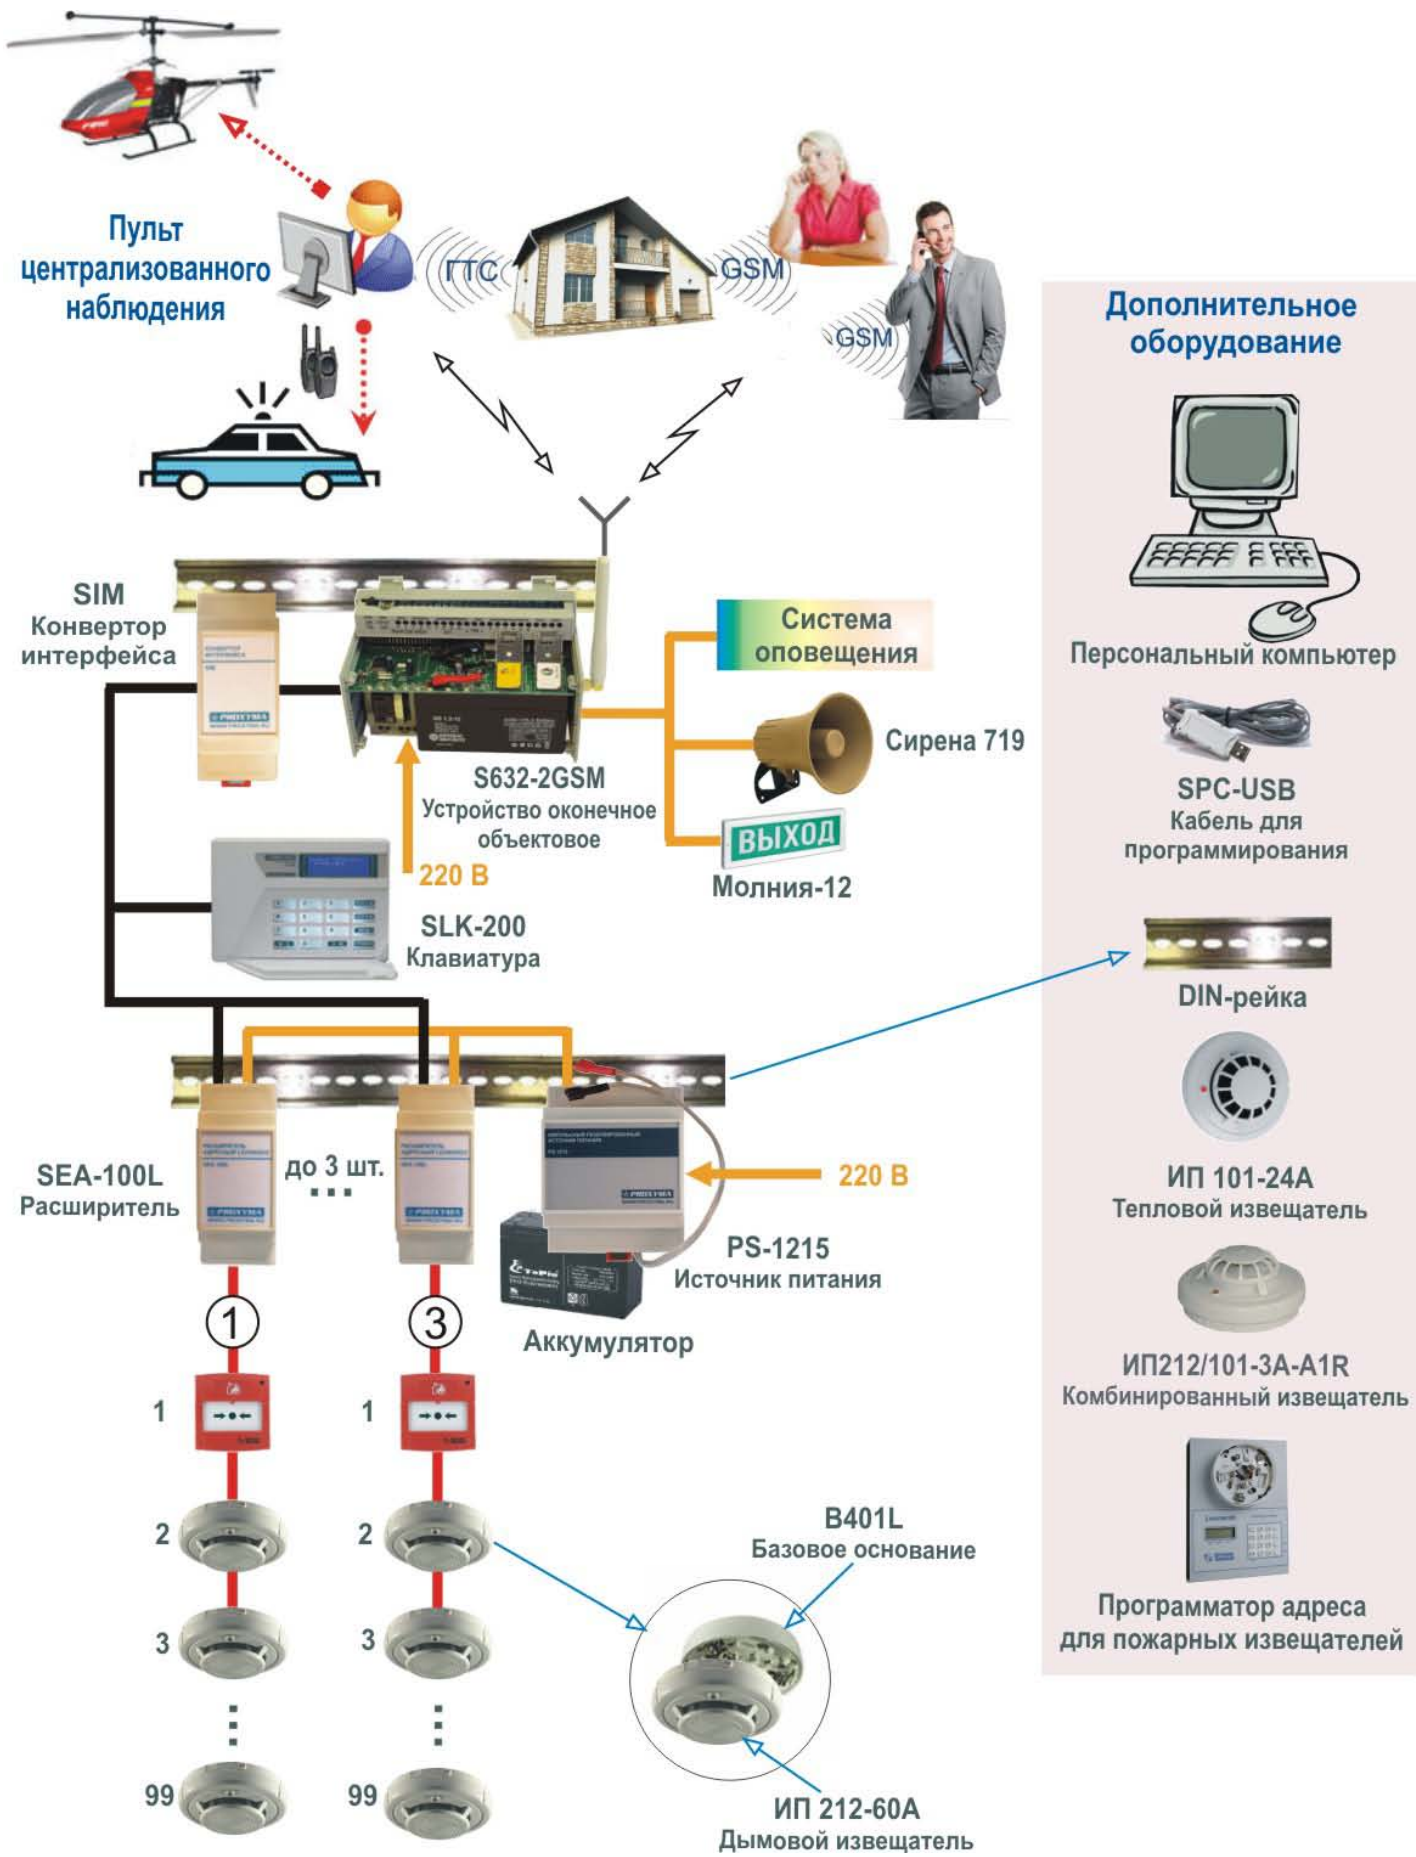

Основное оборудование *

Код	Наименование	Описание	Кол-во (шт.)	Стоимость за 1 шт.(руб.)