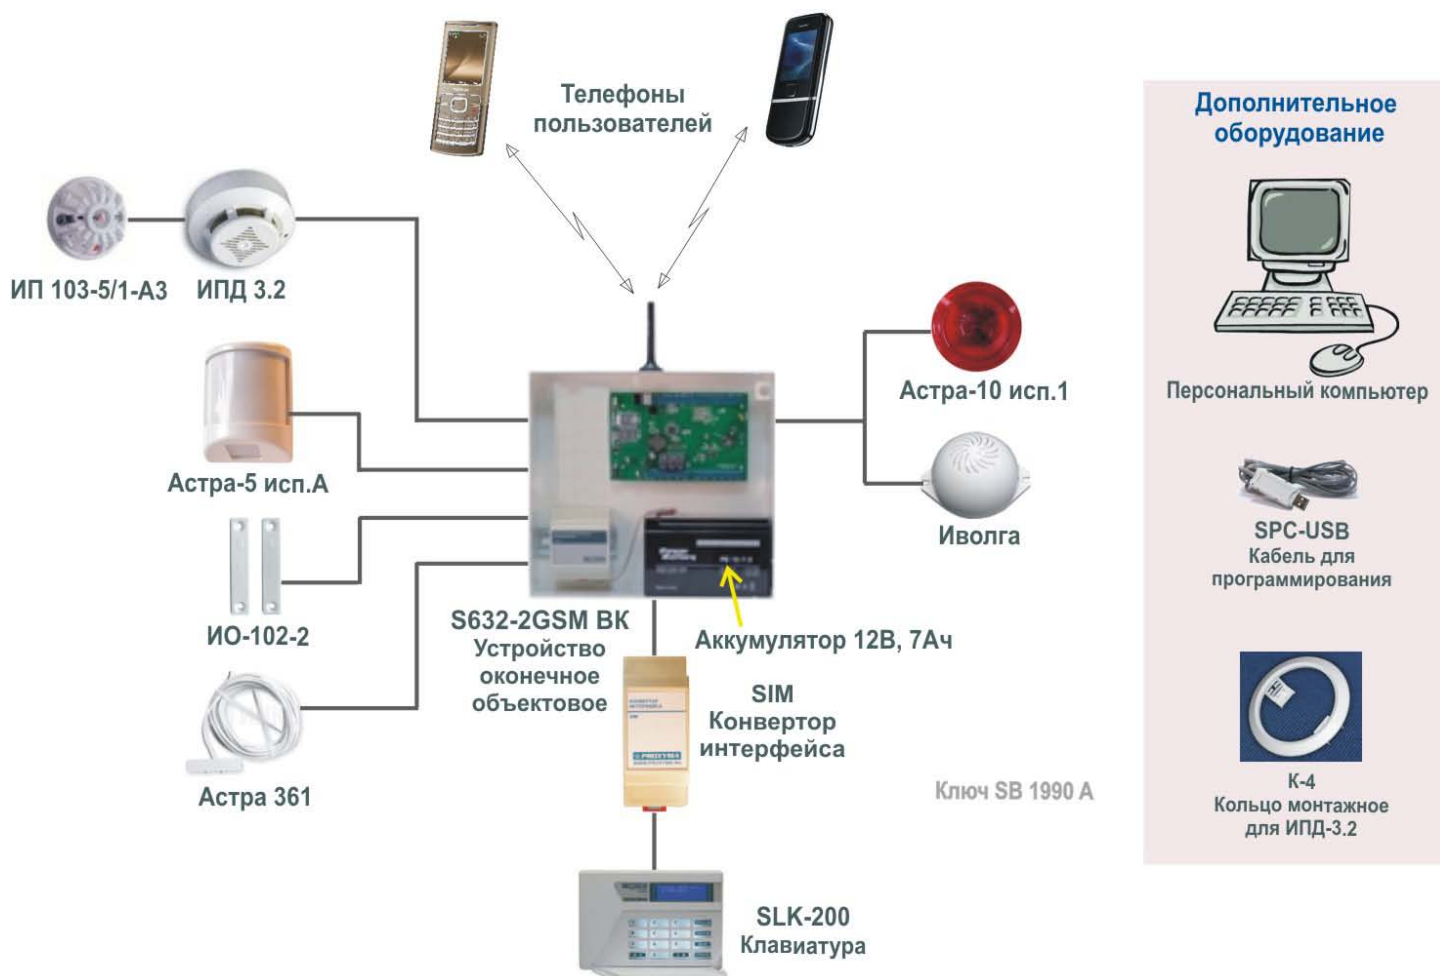

Предлагаемое типовое решение автономной охраны небольшого объекта основано на построении системы охранно-пожарной сигнализации (ОПС) на базе устройства оконечного объектового (УОО) S632-2GSM-BK фирмы Proхута. Это недорогой универсальный прибор для охраны малых и средних объектов в компактном и удобном для монтажа корпусе. Имеет гибкие настройки и различные стратегии оповещения, позволяющие использовать изделие как совместно с пультами разнообразной структуры, так и индивидуально.

Достоинства:

- УОО имеет 6 шлейфов сигнализации, в которые можно включить различные охранные, тревожные и пожарные извещатели;
- УОО осуществляет гарантированную доставку извещения за счет возможности дублирования передачи и резервирования каналов связи;
- поддерживает протоколы передачи данных:
  - ✓ - ADEMCO Contact ID;
  - ✓ - голосовые извещения;
  - ✓ - Pro-T (телефон);
  - ✓ - Pro-Net (TCP IP/UDP GPRS); Аргус-СТ, Pro-M (CSD);
  - ✓ - прием/передача SMS-сообщений, поддержка 2 SIM-карт с автоматическим переключением;
- возможно управление выходами устройства через SMS;
- управление режимами охраны осуществляется с помощью клавиатуры;
- прослушивание аудио обстановки на охранном объекте с помощью внешнего микрофона;
- имеет встроенный источник питания (+12В). Возможно также подключение внешних сетевых и резервных источников.

Схема построения системы охранно-пожарной сигнализации