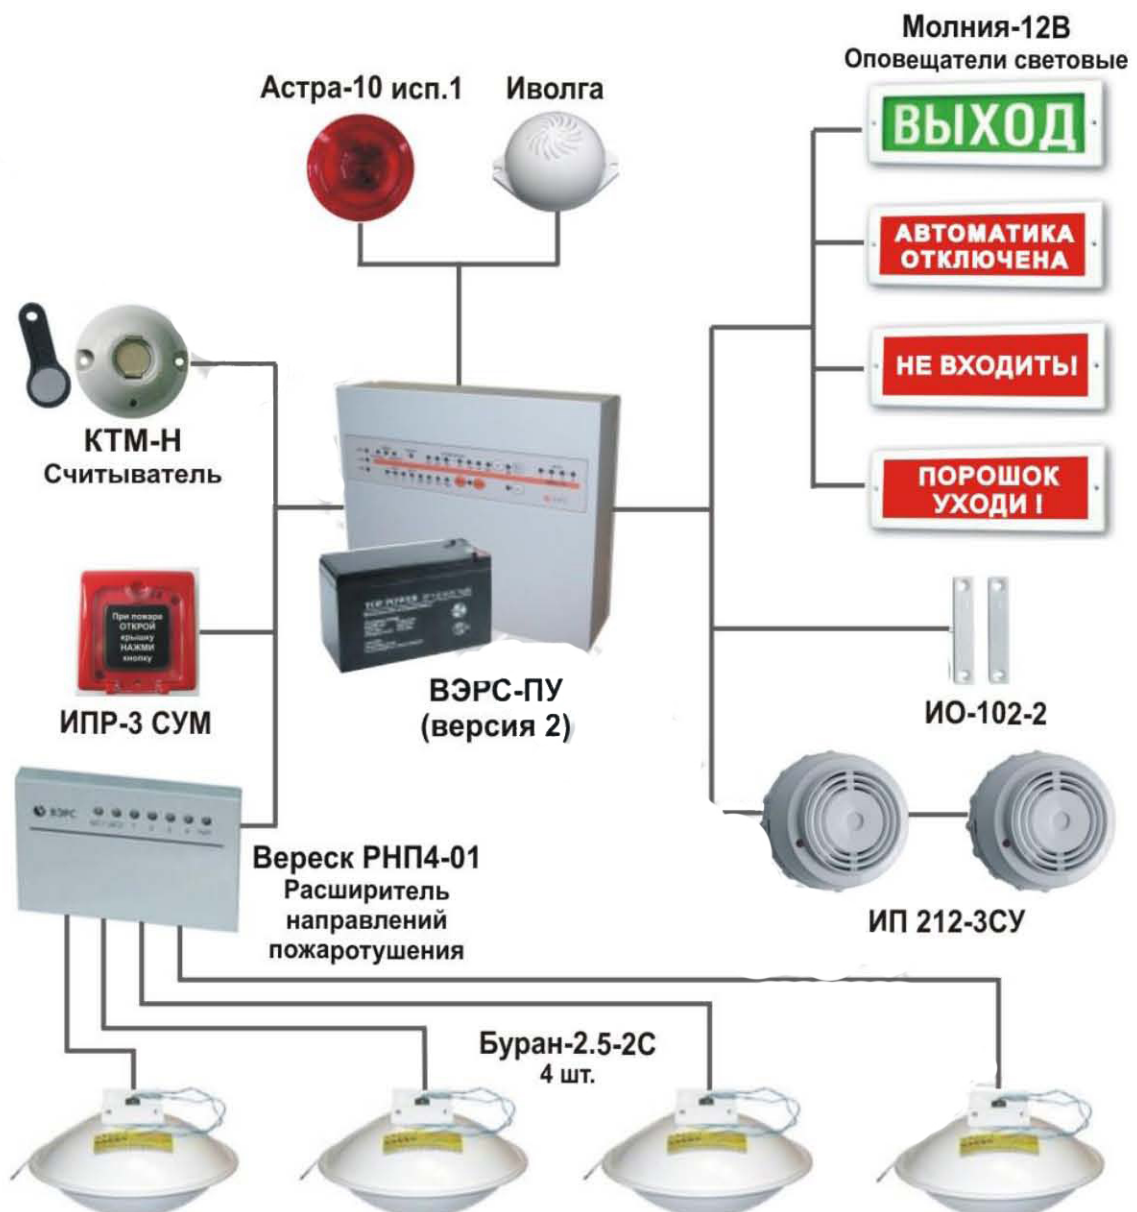

АВТОНОМНАЯ СИСТЕМА ПОЖАРОТУШЕНИЯ НЕБОЛЬШОГО ПОМЕЩЕНИЯ
(квартиры, дачи, дома, гаражи, магазины, офисы, социальные объекты, склады и др.)

ТИПОВОЕ РЕШЕНИЕ

Предлагаемое решение описывает автономную систему пожаротушения небольшого помещения. Система построена на приборе ВЭРС-ПУ производства ООО «МПП ВЭРС». Типовое решение включает в себя прибор приемно-контрольный и управления пожарный «ВЭРС-ПУ», к которому подключен расширитель направлений пожаротушения Вереск РНП4-01 для увеличения количества запускаемых модулей порошкового пожаротушения. В качестве порошковых модулей в данном решении используются модули «Буран-2.5-2С». Сработка модулей происходит либо при достижении температуры 180°C, либо при срабатывании пожарных извещателей ИП 212-3СУ, включенных в пожарный шлейф прибора ВЭРС-ПУ.

Достоинства:

- управление пуском устройств пожаротушения в режимах:
  - ✓ автоматическом (при срабатывании извещателей),
  - ✓ дистанционном (дистанционный пуск),
  - ✓ ручном (принудительный пуск/ остановка пуска с панели прибора кнопкой «СТАРТ»);
- встроенный сетевой источник питания с резервным аккумулятором 7А*ч;
- исключение случайного пуска средств пожаротушения.

Схема построения системы пожаротушения