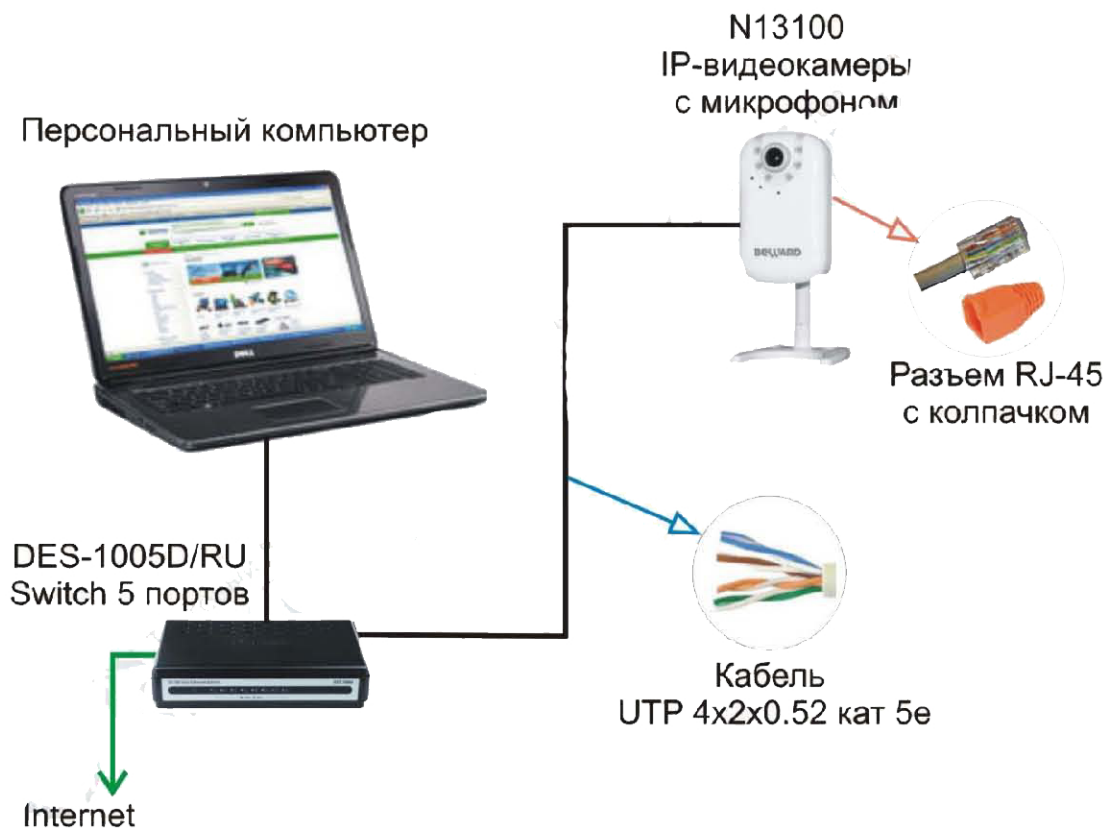

СИСТЕМА ВИДЕОНАБЛЮДЕНИЯ ДЛЯ КВАРТИРЫ НА БАЗЕ КОМПЛЕКТА **IP-видео** «Квартира под контролем»

Предлагаемое типовое решение построения системы видеонаблюдения реализовано на оборудовании компании BEWARD.

Вы всегда будете в курсе событий, происходящих в квартире.

Система видеонаблюдения позволяет:

- получать высокое качество изображения;
- удаленный просмотр состояния квартиры в любой точке мира через INTERNET;
- записывать видео- и аудиоинформацию;
- использовать ваш персональный компьютер в качестве видеорегистратора.

Схема построения системы видеонаблюдения для квартиры

Состав комплекта *

Код	Наименование	Описание	Кол-во (шт.)	Стоимость за 1 шт.(руб.)
218510	N13100	IP- камера BEWARD 1/4" КМОП, 0.5 лк, H.264/MPEG-4/ MJPEG, 1280x1024, до 30 к/с, встроенный микрофон, светодиодная подсветка, в комплект входит блок питания для каждой видеокамеры + программное обеспечение для видеокамер. (макс 16 камер).	1*	6900,00
220301	D-Link Switch DES-1005D/RU	Коммутатор Switch для систем IP- видеонаблюдения, 5 портов, 10/100Base-TX	1	750,00
211706	Кабель UTP 4x2x0,52 кат. 5е	Витая пара 5 категории , 4 пары, н/э для внутренней прокладки (импортного пр-ва).	1 м*	10,05 за 1 м
066455	RJ-45	Компьютерный джек (8P8C)	2*	3,00