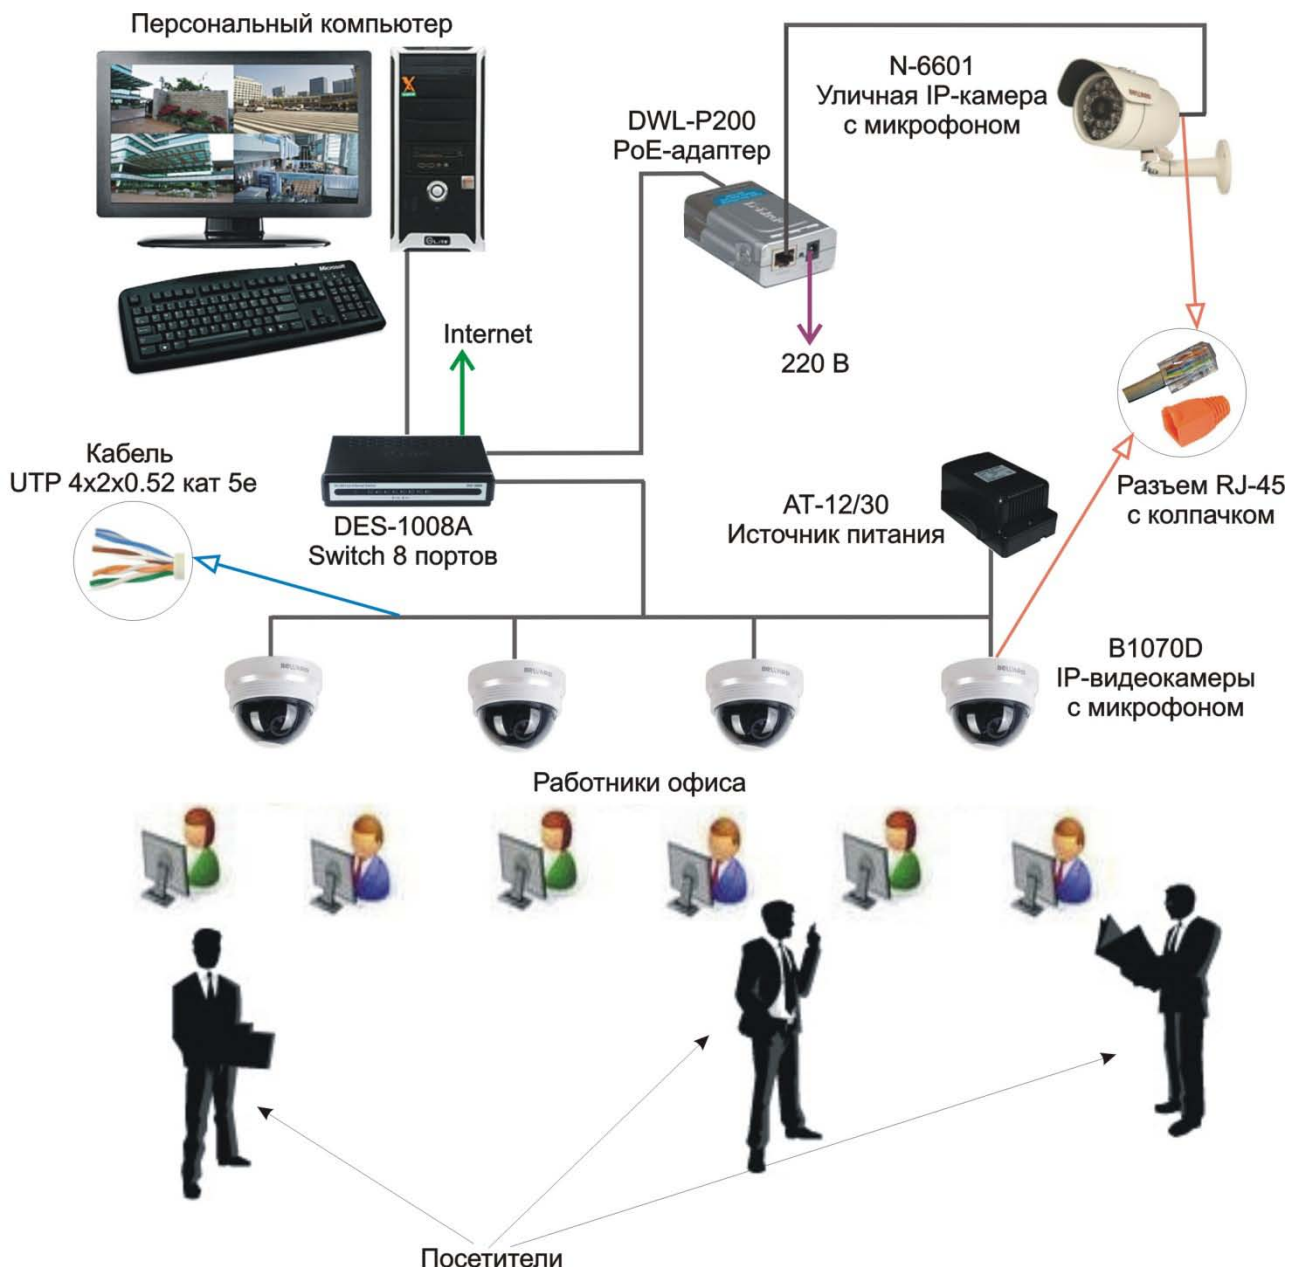

СИСТЕМА ВИДЕОНАБЛЮДЕНИЯ ДЛЯ ОФИСА НА БАЗЕ КОМПЛЕКТА IP-видео «Офис под контролем»

Предлагаемое типовое решение построения системы видеонаблюдения реализовано на оборудовании компании BEWARD.

Вы всегда будете в курсе событий, происходящих в Вашем офисе и на территории, прилегающей к зданию.

Система видеонаблюдения позволяет:

- контролировать работу офиса (действия сотрудников, посетителей и т.д);
- контролировать ситуацию на прилегающей территории (вход в офис, парковка перед зданием);
- записывать видео- и аудиоинформацию;
- использовать Ваш офисный компьютер в качестве видеорегистратора;
- удаленный просмотр всех видеокамер через INTERNET.

Схема построения системы видеонаблюдения для офиса

Состав комплекта *				
Код	Наименование	Описание	Кол-во (шт.)	Стоимость за 1 шт.(руб.)
218512	N-6601	Уличная IP-камера BEWARD , 1/4" КМОП, 0.5 лк, 4 мм, MPEG-4/MJPEG, 640x480, 30 к/с, механический ИК-фильтр, ИК-подсветка, аудио, PoE, IP66.	1**	8 800,00
218493	B1070D	Купольная IP-камера BEWARD 1/3" SONY HQ1 HAD CCD 520ТВЛ 0.1 лк День/Ночь H.264/MJPEG 704x576 25fps аудио, f =4-9 мм.	4**	9990,00
219908	DWL-P200	Блок питания по PoE на 1 канал.	1	1750,00
220302	D-Link Switch DES-1008A	Коммутатор Switch для систем IP-видеонаблюдения, 8 портов, 10/100Base-TX.	1	850,00
211537	AT-12/30	Блок питания 12 В стабилизированный, ток 3 А круглосут. / 3,5 А макс., 127x76x60 мм.	1	420,00
211706	Кабель UTP 4x2x0,52 кат 5e	Витая пара 5 категории , 4 пары, н/э для внутренней прокладки (импортного пр-ва).	1 м**	10,05 за 1 м
066455	RJ-45	Компьютерный джек (8P8C).	14**	3,00
066457	RJ-45 колпачок	Колпачок для джека RJ-45.	14**	3,00