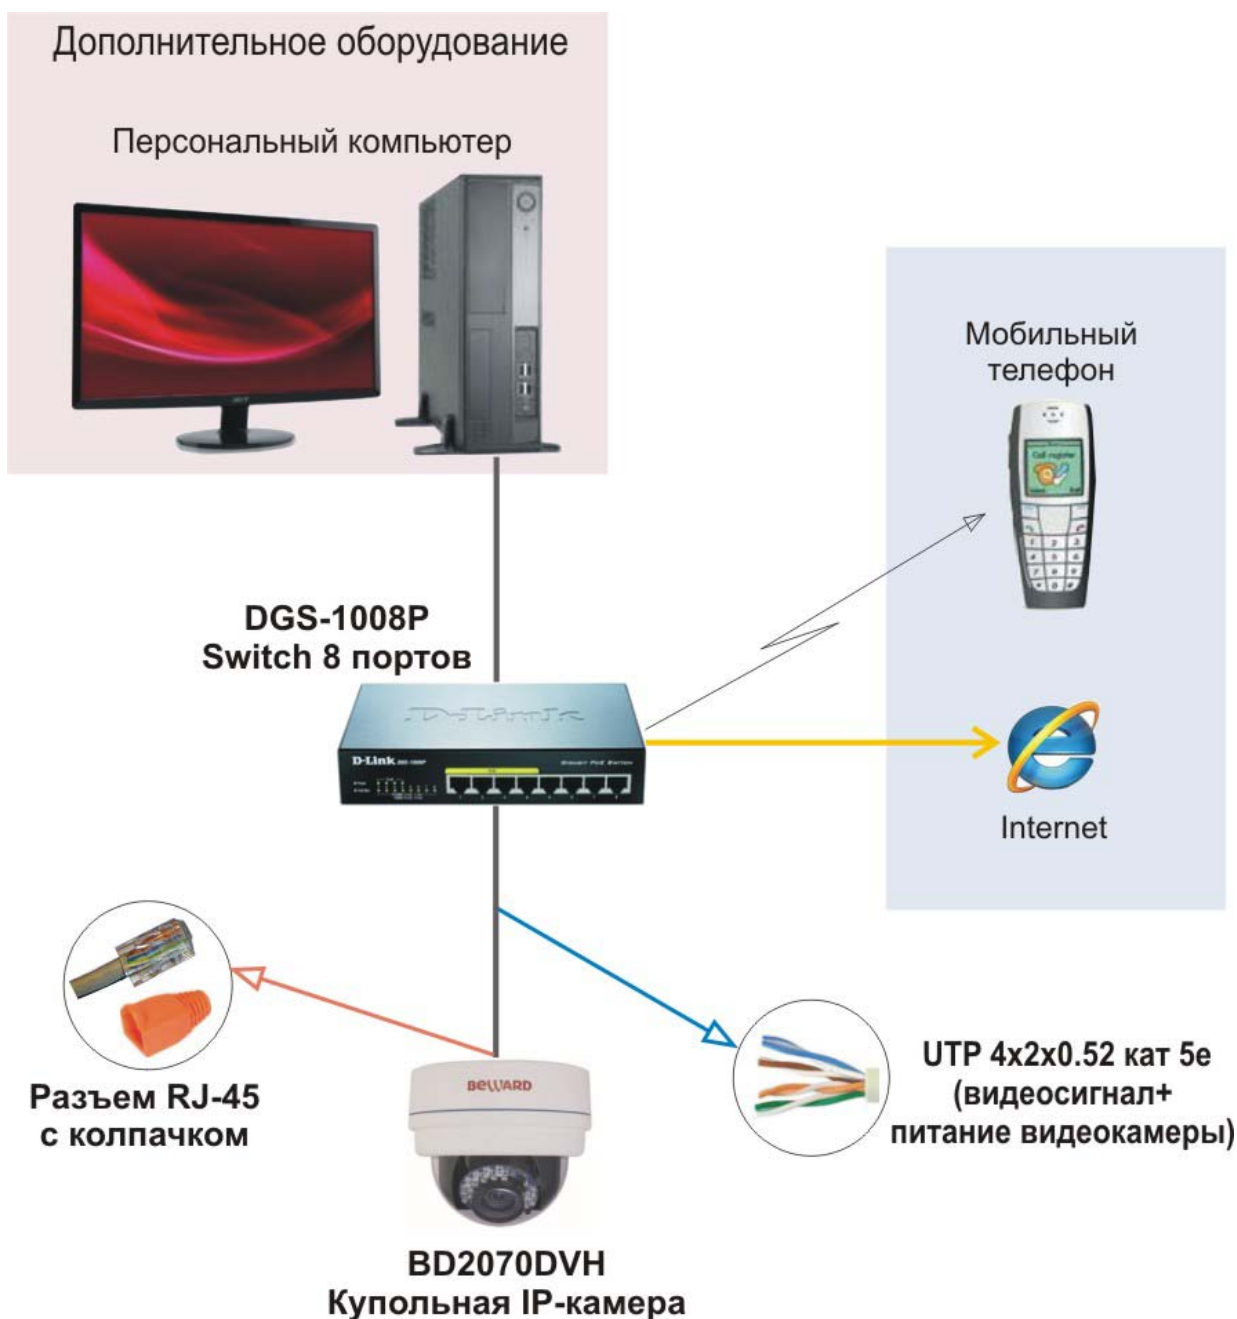

СИСТЕМА ВИДЕОНАБЛЮДЕНИЯ ДЛЯ КВАРТИРЫ НА БАЗЕ КОМПЛЕКТА IP-видео «Коттедж под контролем»

Предлагаемое типовое решение построения системы видеонаблюдения реализовано на оборудовании компании BEWARD.

Вы всегда сможете быть в курсе событий происходящих в вашем коттедже и на прилегающей к нему территории.

Схема построения системы видеонаблюдения для коттеджа

Состав комплекта **				
Код	Наименование	Описание	Кол-во (шт.)	Стоимость за 1 шт.(руб.)
218516	BD2070DVH	IP купольная видеокамера BEWARD 1/3" КМОП, 0.5 лк (День)/0.03 лк (Ночь), H.264/MJPEG, 1920x1080 25 к/с, АРД, механический ИК-фильтр, аудио, PoE, f = 3.3 -12 мм, IP66, ИК-подсветка, подогрев, охлаждение.	1***	23 400,00
-	Программное обеспечение IP VISOR + IP Surveillance + BRCS	Профессиональное ПО, 36 каналов, детектор движения, мультимониторный режим, поддержка PTZ, просмотр архива. Профессиональное ПО, 36 каналов, запись по событию и постоянно, режим сервисной службы, визуальное и звуковое оповещение, просмотр архива. ПО, запись и мониторинг 16 каналов, просмотр архива, детектор движения и сигнализация тревожных событий.	1	бесплатно
220309	Switch D-Link DGS-1008P	Коммутатор Switch для систем IP-видеонаблюдения, 8 портов 8 портов 10/100 Мбит/сек; 4 из них - с поддержкой PoE.	1	4412,50
211706	Кабель UTP 4x2x0,52 кат 5е	Витая пара 5 категории , 4 пары, н/э для внешней прокладки (импортного пр-ва).	1м***	11,50 за 1 м
066455	RJ-45	Компьютерный джек (8P8C).	2***	3,00
066457	RJ-45 колпачок	Колпачок для джека RJ-45.	2***	3,00