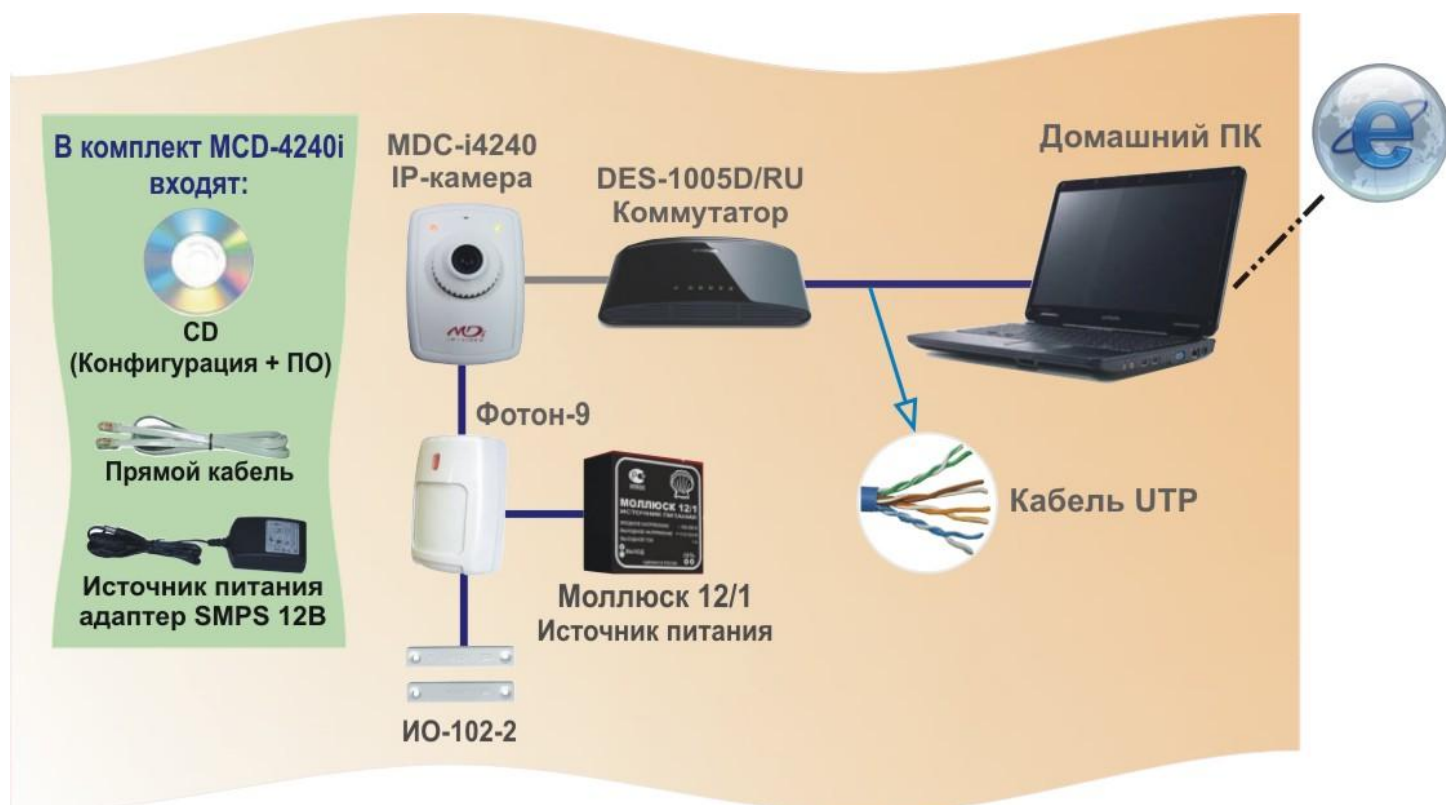

КОМПЛЕКСНАЯ СИСТЕМА БЕЗОПАСНОСТИ НА ОСНОВЕ ВИДЕОНАБЛЮДЕНИЯ И ОХРАННОЙ СИГНАЛИЗАЦИИ

«Квартира под контролем»

ТИПОВОЕ РЕШЕНИЕ

В любой момент времени, находясь в любой точке земного шара, вы можете наблюдать за обстановкой в вашем жилище (на объекте).

Система позволяет:

- получать высокое качество изображения;
- записывать видео-, аудиоинформацию, а также тревожные события;
- использовать компьютер в качестве регистратора видео и тревожных событий;
- удаленный просмотр через INTERNET.

Схема построения системы видеонаблюдения

Состав комплекта *				
Код	Наименование	Описание	Кол-во (шт.)	Стоимость за 1 шт. (руб.)
214320	MDC-i4240	IP корпусная видеочамера MICRODIGITAL , 1/4" VGA Progressive CMOS, Цветная, 4.0лк, f =4.3мм, 640x480, H.264/MJPEG, двунаправленное аудио, тревожные вх/вых 1/1, DDNS/uPnP, 12В DC (220В адаптер в комплекте).	1**	6987.40
220301	D-Link Switch DES-1005D/RU	Коммутатор Switch для систем IP-видеонаблюдения, 5 портов 10/100 Мбит/сек.	1	582.82
002044	Фотон-9	Извещатель охранный объемный оптико-электронный , 10 м, 90 гр., антисаботажная зона, t: 0...+50С.	1**	585.28
001001	ИО 102-2 (СМК-1)	Извещатель охранный магнито-контактный предназначен для блокировки дверных и оконных проемов на открывание или смещение.	1**	28,65
217688	Моллюск 12/1	Малогабаритный (49x49x25 мм) блок питания , 100-250 В AC на входе, 12В DC, 1А на выходе, IP86.	1	380,00
211704	Кабель UTP 2x2x0,52 кат 5е	Витая пара 5 категории, 2 пары, н/э для внутренней прокладки.	1м**	6,53